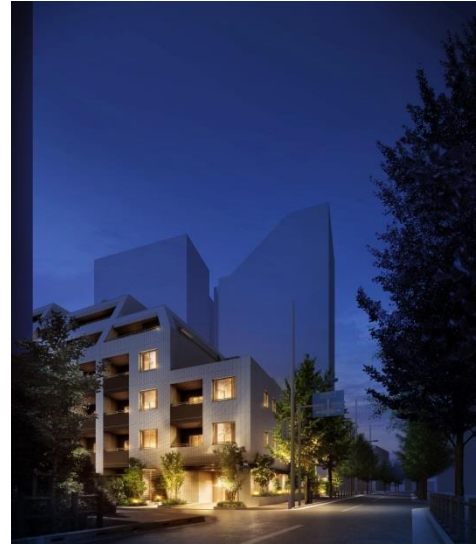

所在地	東京都新宿区百人町2丁目384番2他(地番)
交通	JR中央・総武線「大久保」駅 徒歩5分 JR山手線「新大久保」駅 徒歩8分
総戸数	79戸
構造・規模	鉄筋コンクリート造 地上7階建
敷地面積	1,243.60㎡(建築確認対象面積 2017年12月19日付)
建築面積	905.88㎡ (建築確認対象面積 2017年12月19日付)
建築延床面積	4,667.08㎡(建築確認対象面積 2017年12月19日付)
竣工時期	2019年5月下旬(予定)
入居時期	2019年6月下旬(予定)
事業主・売主	阪急不動産株式会社
施工会社	新日本建設株式会社
管理会社	株式会社阪急ハウジングサポート

URL: <http://www.geohankyu.com/shinjuku-hyakunincho/>

「ジオ新宿百人町」完成予想図

眠りをデザインするホテル「レム」

URL: <https://www.hankyu-hotel.com/hotel/remm>

「もっとよい眠りを」その思いをコンセプトにした阪急阪神第一ホテルグループのホテルブランド。レムの時間/空間は五感を通じて「よい眠り」を実感していただけるよう、デザインされています。